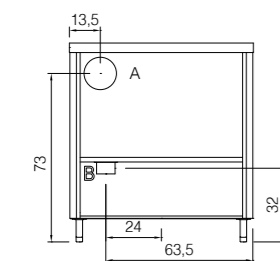

FRONTALE - FRONT - AVANT - VORDER

POSTERIORE - BACK - POSTÉRIEUR - HINTER