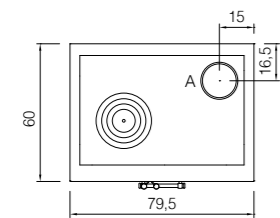

CSM80

laudevco
SOLUTIONS DE CHAUFFAGE GRANULÉS, BOIS & GAZ

SOPRA - TOP - SUPÉRIEUR - OBER