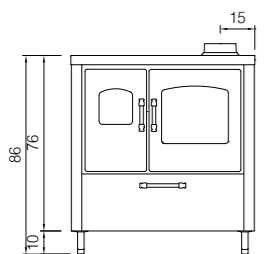

SOPRA - TOP - SUPÉRIEUR - OBER

FRONTALE - FRONT - AVANT - VORDER